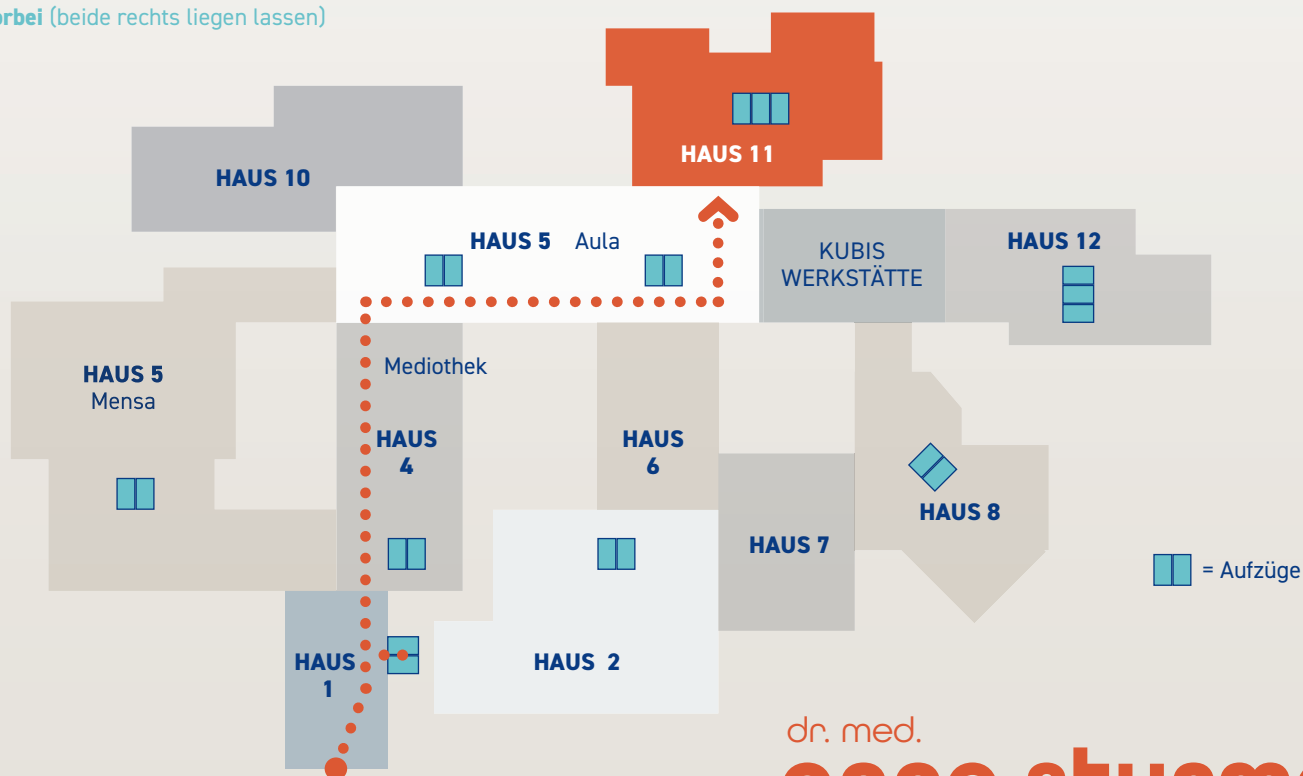

So finden Sie uns

Durch die Gebäude der Stephen Hawking Schule vom Haupteingang an **Haus 1/Niveau 4** zu unserer Praxis in **Haus 11/Niveau 6**

- → In **Haus 1** begeben Sie sich bitte mit dem Aufzug oder über die Treppe auf **Niveau 4**
- → Dort orientieren Sie sich an den Wegweisern zum **Haus 11** (dunkelgrüne Schrift Haus 11/Internat)
- → Sie gehen (vom Aufzug rechts) geradeaus durch **Haus 4** an der Litfaßsäule und an der Mediothek vorbei (beide rechts liegen lassen)
- → Biegen Sie dann hinter der Mediothek am weißen Bären rechts ab und gelangen über **Haus 5/6** vorbei an der Aula zur Abzweigung Richtung **Haus 11**
- → Links an den Musikräumen vorbei (bunte Band-Musiker-Wandbilder) laufen Sie Richtung **Haus 11**
- → Im Haus 11 angekommen, erreichen Sie über den Aufzug oder die Treppe (hinter der Glastür), das **Niveau 6**
- → Dort finden Sie uns schräg links hinter den Glastüren (Praxisräume, Arztpraxis und Psychologie)

HERZLICH WILLKOMMEN!

Tel. +49 6223 81 22 78
www.praxis-dr-sturma.de

**HAUPTINGANG
EMPFANG**

dr. med.
anne sturma
FACHÄRZTIN FÜR ALLGEMEINMEDIZIN